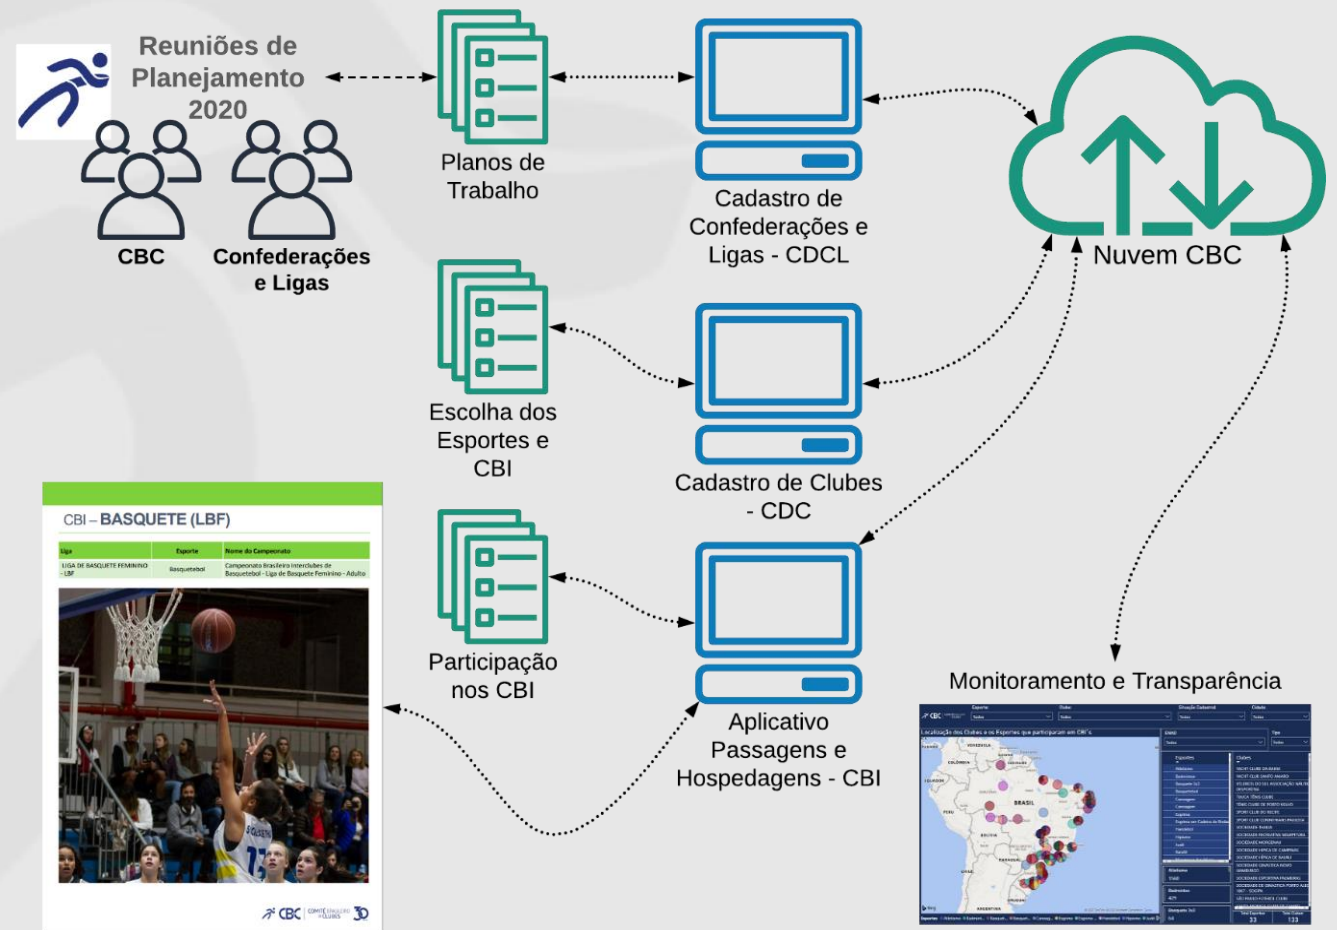

### Plataforma - Comitê Digital - Visão Integrada

Plataforma

Sistemas e Informações Integrados

COMITÊ BRASILEIRO  
DE CLUBES

# Plataforma

Sistemas e Informações Integrados

Gestão pela Informação (Data Driven) – B.I.

Integração e relacionamento com nossos clubes

Simplificação - Agilidade e Eficiência na Aplicação dos Recursos com apoio da Tecnologia